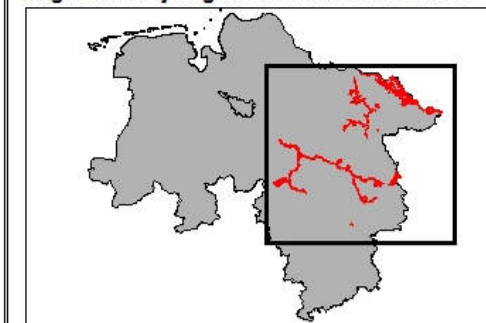

LIFE+ Projektantrag  
 Revitalisierung  
 von Auenlandschaften  
 für die Rotbauchunke,  
 den Laubfrosch und  
 den Kammmolch

### Übersichtskarte der Projektgebiete

-  Niedersachsen
-  Landkreise
-  Projektgebiete
-  FFH-Gebiete in räumlichem Zusammenhang mit Projektgebieten

### Lage der Projektgebiete in Niedersachsen

Maßstab 1:600.000

Quelle: Auszug aus den Geobasisdaten der Niedersächsischen Vermessungs- und Katasterverwaltung

Landesverband Niedersachsen